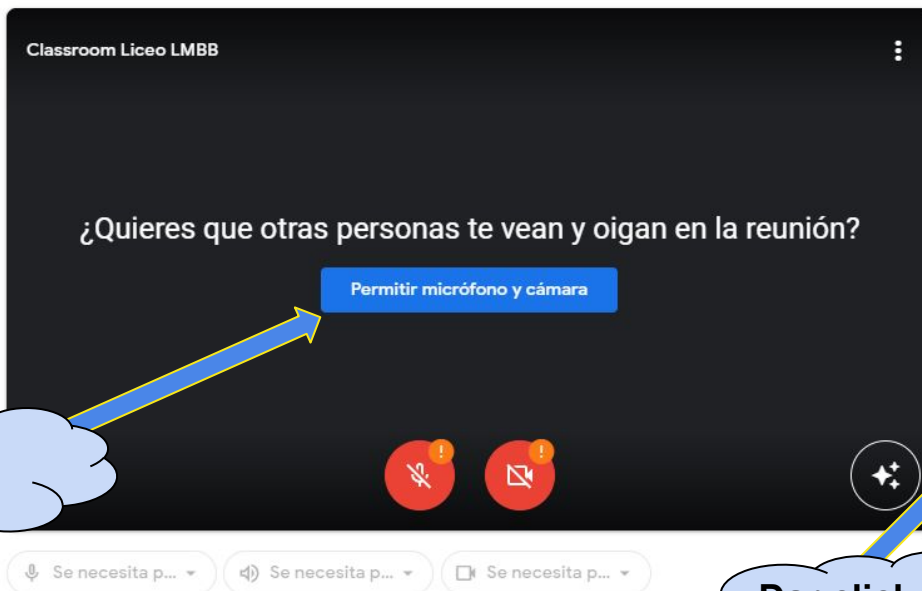

# Acceder a Google Meet desde Classroom

Depto.Enlaces

Meet

Unirme

Visible para todos los alumnos

Si usted está ingresando desde dispositivo móvil debe tener la apk meet descargada en el dispositivo

Si en el tablón no existe enlaces de conexión a meet para su clase

Vista previa

¿Todo listo para unirte?

Aquí no hay nadie más

Unirme ahora

Presentar

Otras opciones para unirte

Usar el modo Complemento

Unirse y usar un teléfono para el audio

Dar click en unirme

Tablón

Trabajo de clase

Personas

Calificaciones

Si usted está ingresando desde dispositivo móvil debe tener la apk meet descargada en el dispositivo

Visible para los alumnos

Para unirte a la videollamada, haz clic en este enlace <https://meet.google.com/avz-abpc-yqe>